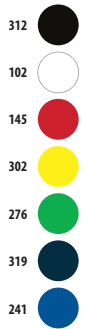

PARA ADULTO
Y NIÑO

SOL'S SOCCER
00604

INTERLOCK 200

76% poliéster - 18% algodón -
4% elastodeno - 1% elastano -
1% poliamida

tallas - 30/35 - 36/39 - 40/44

PRODUCTO APTO PARA LA SUBLIMACIÓN

SOL'S SAN SIRO 2
01221

MALLA
100% poliéster plano

	S	M	L	XL	XXL
B					
A/B	20/34	21/37	22/40	23/43	24/46

SOL'S SAN SIRO 2
Kids 01222

INTERLOCK 140
100% poliéster plano

	6 AÑOS	8 AÑOS	10 AÑOS	12 AÑOS
B				
cm	124 cm	128 cm	142 cm	152 cm
A/B	8/26	9/28	10/30	11/32

CÓDIGOS COLORES SOLO Group
102 Blanco
145 Rojo

241 Azul royal
276 Verde flash

302 Limón
312 Negro

319 French marino
927 Rojo-Blanco / Negro

940 Negro-Limón / Negro
941 Azul Royal-Limón / Azul marino