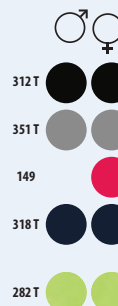

♂		S	M	L	XL	XXL	3XL
	A/B	68/55	70/57	72/59	74/61	76/63	78/65

		3,8 KG
1	10	60 X 40 X 30 CM

♀		S	M	L	XL	XXL
	A/B	60/47	62/49	64/51	66/53	68/55

		3,4 KG
1	10	60 X 40 X 30 CM