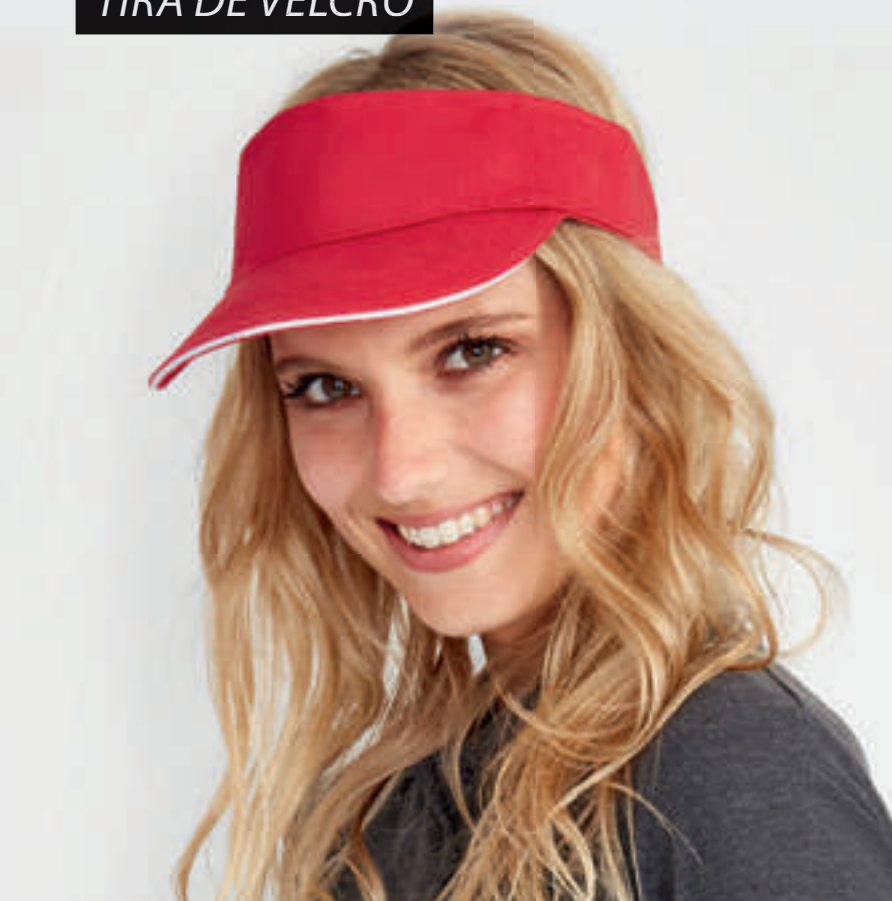

**SOL'S METEOR
88109**

MICROFIBRA 110
100% poliéster
6 paneles

un tamaño

- 312
- 384
- 102
- 306
- 404
- 129
- 286

**AJUSTABLE CON
TIRA DE VELCRO**