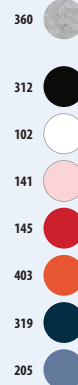

**DTG FRIENDLY -
CERTIFICACION
BIOLOGICA
OCS -
POLIÉSTER
RECICLADO**

SOL'S STELLAR

Kids 03576

POLAR PERCHADA 280

80% algodón biológico - 20% poliéster reciclado

	4 AÑOS	6 AÑOS	8 AÑOS	10 AÑOS	12 AÑOS
cm	96/104 cm	106/116 cm	118/128 cm	130/140 cm	142/152 cm
A/B	46/36	49/39	52/42	55/45	58/48
	11,8 KG				
	58 X 38 X 42 CM				
	5				
	25				

jaspeados

3 HILOS

SOL'S SLAM

Kids 13255

POLAR PERCHADA 280

50% algodón - 50% poliéster

	4 AÑOS	6 AÑOS	8 AÑOS	10 AÑOS	12 AÑOS
cm	96/104 cm	106/116 cm	118/128 cm	130/140 cm	142/152 cm
A/B	47/36	50/38	53/40	57/43	61/46
	8,8 KG				
	58 X 38 X 27 CM				
	5				
	20				

jaspeados

CÓDIGOS COLORES SOLO Group

102 Blanco   141 Rosa pálido   205 Azul   241 Azul royal   272 Verde pradera   318 Azul marino   350 Gris mezcla (1)
138 Rosa flash   145 Rojo   220 Azul cielo   248 Azul pizarra   312 Negro   319 French marino   360 Gris mezcla (1)
400 Naranja   403 Naranja tostado

(1) Gris mezcla: NEW SUPREME KIDS, SOL'S STONE KIDS and SOL'S SLAM KIDS: 50% algodón / 50% poliéster - SOL'S STELLAR KIDS: 5% Algodón orgánico / 20% poliéster reciclado / 5% viscosa