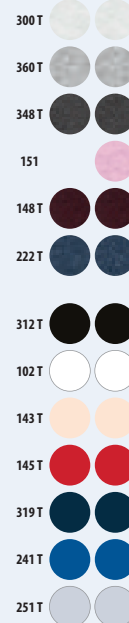

SOL'S SULLY Women 03104

FELPA 280 CON TECNOLOGÍA LSF

(Low Shrinkage Fabric)

80% algodón Ringspun - 20% poliéster

XS	S	M	L	XL	XXL	3XL
70/48	71/51	72/54	73/57	74/60	75/63	76/66

XS	S	M	L	XL	XXL
62/44	63/47	64/50	65/53	66/56	67/59

jaspeados