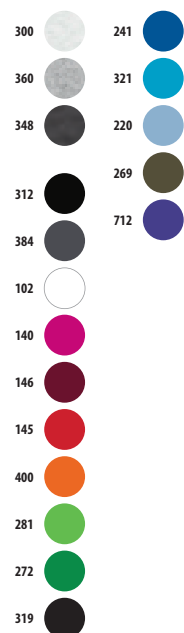

SOL'S SNAKE

47101

POLAR 280

50% algodón Ringspun - 50% poliéster

A/B	XS	S	M	L	XL	XXL	3XL	4XL*
	66/48	67,5/51	69/54	70,5/57	72/60	73,5/63	75/66	75/69

*Talla disponible en algunos colores

jaspeados