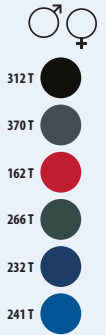

COLECCIÓN
ECORRESPONSABLE