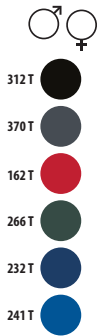

1	10	4,5 KG	60 X 40 X 20 CM
---	----	--------	-----------------

♀	S	M	L	XL	XXL	3XL
A/B	62/47	64/50	66/53	68/56	70/59	72/62

1	10	3,9 KG	60 X 40 X 20 CM
---	----	--------	-----------------

CÓDIGOS COLORES SOLO Group