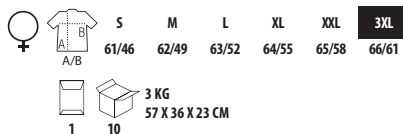

NEOBLU ARTHUR

Women

03173

POLIAMID 380T

Tejido exterior y forro:

100% poliamida 380T

Relleno: 100% poliéster efecto pluma