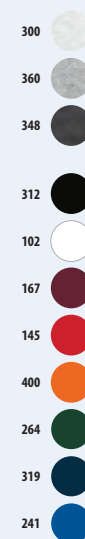

CÓDIGOS COLORES SOLO Group

102 Blanco	146 Burdeos	241 Azul royal	272 Verde pradera	301 Amarillo
140 Fucsia	167 Borgoña	264 Verde botella	281 Tilo	312 Negro
145 Rojo	220 Azul cielo	269 Army	300 Ash	319 French marino

321 Aqua	384 Gris oscuro
348 Antracita mezcla	400 Naranja
360 Gris mezcla	712 Morado oscuro