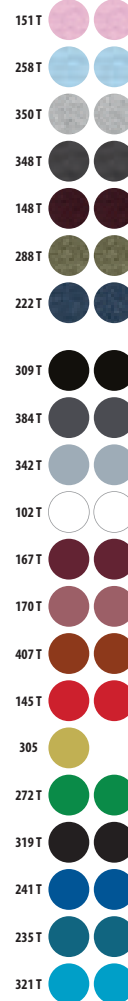

PRODUCTO APTO PARA
LA IMPRESIÓN DTG CON
COSTURAS LATERALES

jaspeados

CAMISETAS