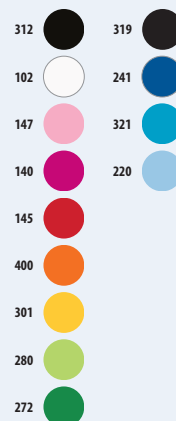

CÓDIGOS COLORES SOLO Group

102 Blanco
136 Rosa orquídea
140 Fucsia
145 Rojo

146 Burdeos
147 Rosa
220 Azul cielo
241 Azul royal

263 Verde pino
266 Verde bosque
272 Verde pradera
280 Verde manzana

301 Amarillo
312 Negro
318 Azul marino
319 French marino

321 Agua
385 Grafto
400 Naranja
514 Blanco / Amarillo Neón

515 Blanco / Neón coral
516 Blanco / Verde Neón
517 Blanco / Naranja fluor
906 Blanco / Negro

907 Blanco / Azul royal
986 Camo
987 Blanco / Rojo