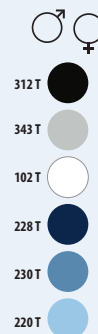

POPELÍN POLIALGODÓN 100
65% poliéster - 35% algodón

S	M	L	XL	XXL	3XL
77/52	78/54	78/56	79/58	79/60	80/62

S	M	L	XL	XXL	3XL
37-38	39-40	41-42	43-44	45-46	47-48

1	20	5,6 KG	57 X 37 X 30 CM
---	----	--------	-----------------