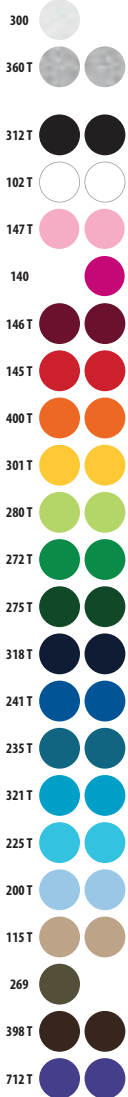

jaspeados

BEST DEAL

SOL'S SUMMER II

11342

PIQUÉ 170

100% algodón peinado

XS	S	M	L	XL	XXL	3XL*
68/47	70/50	72/53	74/56	76/59	79/62	82/66

*Talla disponible en algunos colores

SOL'S PASSION

11338

PIQUÉ 170

100% algodón peinado Ringspun

S	M	L	XL	XXL
61/43	63/46	65/49	67/52	69/55