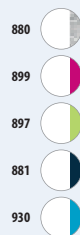

HILO TEÑIDO

SOL'S MILES BABY

01401

RIB 1x1 180

100% algodón peinado Ringspun

	3/6 MESES	6/12 MESES	12/18 MESES	18/23 MESES
cm	60/67 cm	68/74 cm	75/81 cm	82/86 cm
A/B	36/21	38/22	40/23	42/24

6,5 KG
50 X 28 X 25 CM

ORGANIC
OCS

SOL'S ORGANIC BAMBINO

01192

CANALÉ 1X1 220

100% algodón biológico con certificado

OCS por Control Union Certifications

	3/6 MESES	6/12 MESES	12/18 MESES
cm	60/67 cm	68/74 cm	75/81 cm
A/B	36/21	38/22	40/23

7,5 KG
60 X 40 X 20 CM

SOL'S BABIB

01211

JERSEY 180

100% algodón Ringspun

un tamaño

3,5 KG
60 X 40 X 15 CM

CÓDIGOS COLORES SOLO Group

102 Blanco
128 Rosa bebé
136 Rosa orquídea
138 Rosa flash
140 Fucsia
141 Rosa pálido
143 Rosa crema
145 Rojo

158 Coral
161 Rojo vivo
210 Azul
211 Azul bebé 2

280 Verde manzana
309 Negro profundo
312 Negro
318 Azul marino

319 French marino
321 Aqua
350 Gris mezcla (1)
880 Blanco / Gris mezcla

881 Blanco / French marino
897 Blanco / Verde manzana
899 Blanco / Fucsia
904 Blanco / Azul marino

930 Blanco / Aqua
987 Blanco / Rojo

(1) Gris mezcla: 85% algodón / 15% viscosa