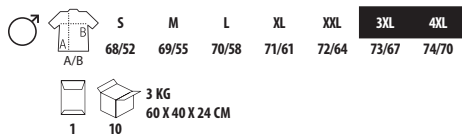

NEOBLU ARTHUR

Men

03172

POLIAMID 380T

Tejido exterior y forro:

100% poliamida 380T

Relleno: 100% poliéster efecto pluma