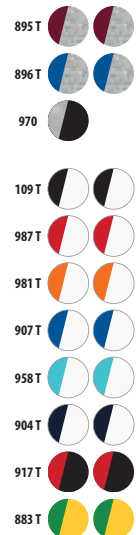

SOL'S FUNKY

11190

JERSEY 150

100% algodón semi-peinado

Ringspun

♂		S	M	L	XL	XXL	3XL
	A/B	64/47	67/50	70/53	73/56	76/59	79/62
		12 KG		54 X 36 X 32 CM			
		10	100				

jaspeados