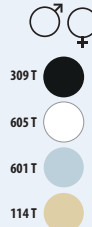

NEOBLU BASILE
Men 03777

NEOBLU BASILE
Women 03791

PIQUÉ 190
100% algodón orgánico peinado

♂		S	M	L	XL	XXL	3XL	4XL
	A/B	76/50	77/53	78/56	79/59	80/62	81/66	82/70

	5,3 KG
1	10
	60 X 38 X 10 CM

♀		S	M	L	XL	XXL	3XL
	A/B	67/45	68/48	69/51	70/54	71/57	72/60

	4,8 KG
1	10
	60 X 38 X 10 CM

NEOBLU BART
Men 03792

NEOBLU BART
Women 03787

Popelín 120
60% algodón orgánico - 40% poliéster reciclado

♂		S	M	L	XL	XXL	3XL	4XL	5XL
	A/B	76/51	76/54	77/57	77/61	79/64	80/67	81/70	83/73

	6,7 KG
1	10
	60 X 40 X 20 CM

♀		S	M	L	XL	XXL	3XL
	A/B	67/48	68/50	69/52	70/56	71/60	72/64

	4,7 KG
1	10
	60 X 40 X 20 CM