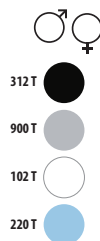

SOL'S BRISBANE FIT 02921

OXFORD 130
70% algodón - 30% poliéster

	S	M	L	XL	XXL	3XL
A/B	77/52	78/54	78/56	79/58	79/60	80/62

	S	M	L	XL	XXL	3XL
cm	37-38	39-40	41-42	43-44	45-46	47-48

	6,7 KG
1	20
55 X 36 X 17 CM