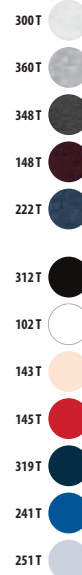

CÓDIGOS COLORES SOLO Group

102 Blanco	146 Burdeos	161 Rojo vivo	241 Azul royal	264 Verde botella	300 Ash ⁽⁴⁾	319 French marino	360 Gris mezcla ⁽⁶⁾
143 Rosa crema	148 Oxblood jaspeado ⁽¹⁾	205 Azul	251 Azul crema	269 Army	301 Amarillo	323 Verde crema	400 Naranja
145 Rojo	151 Rosa jaspeado ⁽²⁾	222 Denim jaspeado ⁽³⁾	260 Amarillo claro	272 Verde pradera	312 Negro	348 Antracita mezcla ⁽⁵⁾	701 Lilas

(1) Oxblood jaspeado : 60 % algodón / 40 % poliéster - (2) Rosa jaspeado : 60 % algodón / 40 % poliéster - (3) Denim jaspeado : 60 % algodón / 40 % poliéster - (4) Ash : SOL'S SPENCER y SOL'S SULLY : 79 % algodón / 20 % poliéster / 1 % viscosa - SOL'S CONDOR : 80 % Algodón / 20 % poliéster reciclado - (5) Antracita mezcla : SOL'S SPENCER y SOL'S SULLY : 60 % algodón / 40 % poliéster - SOL'S CONDOR y SOL'S COLUMBIA : 80 % algodón / 20 % poliéster reciclado - (6) Gris mezcla : SOL'S SPENCER y SOL'S SULLY : 75 % algodón / 20 % poliéster / 5 % viscosa - SOL'S CONDOR y SOL'S COLUMBIA : 80 % algodón / 20 % poliéster reciclado